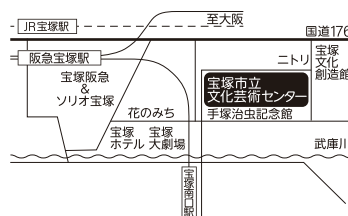

期間:7月30日(土)~8月30日(火) 10:00~18:00(水曜休館/入場は17:30まで) / 入場料:800円(中学生以下は無料)

主催/宝塚市立文化芸術センター(指定管理者:宝塚みらい創造ファクトリー) 協力/大阪芸術大学短期大学部

大阪芸術大学短期大学部の教員38名が参加する展覧会を開催中。指導者としての顔とは別に作家としてさまざまな領域で活躍する教員の作品を展示。短大の歴史や今年2月に完成した建築家藤森照信氏による新しいモニュメント「空飛ぶ茶室」もご紹介いたします。

※27日、28日のげいたんランドに来場された高校生とその保護者には、当日、会場でご来場チケットをプレゼント!

<開催及び入館について> マスク着用、入館時の検温・消毒、キープディスタンス等は宝塚市立文化芸術センターの対応に準じます。また状況によっては入館制限、時間制限等がある場合があります。

宝塚市立文化芸術センター

〒665-0844 兵庫県宝塚市武庫川町7番64号

TEL:0797-62-6800

<https://takarazuka-arts-center.jp/>

アクセス/阪急「宝塚南口」駅から徒歩7分、JR・阪急「宝塚」駅から徒歩13分

大阪芸術大学短期大学部

Osaka University of Arts Junior College <https://osaka-geitan.jp>

伊丹学舎 メディア・芸術学科 / デザイン美術学科

〒664-0001 兵庫県伊丹市荒牧4-8-70 Tel.072-777-3353(代)

大阪学舎 保育学科

〒546-0023 大阪市東住吉区矢田2-14-19 Tel.06-6691-7341(代)