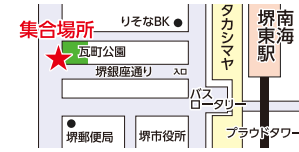

JR 和歌山駅

東口 セブンイレブン前

集合 7:30 出発 7:40 帰着 19:40

南海岸和田駅

第一セミビル前

集合 8:40 出発 8:50 帰着 18:30

倉敷・岡山コース

運行日 **5/26 8/4**

JR 倉敷駅

南口 くらしきシティプラザ西ビル(1Fみずほ銀行)横バス乗降所

集合 7:00 出発 7:10 帰着 20:10

JR 岡山駅

東口 岡山市営駅南駐車場

集合 8:00 出発 8:10 帰着 19:10

南海堺東駅

瓦町公園前 (西出口より徒歩約5分)

集合 9:30 出発 9:40 帰着 17:40

高松・徳島コース

運行日 **7/14**

JR 高松駅

駅前バスロータリー15番のりば

集合 6:30 出発 6:40 帰着 20:40

JR 徳島駅

サンルートホテル横 ファミリーマート前

集合 8:00 出発 8:10 帰着 19:10

松江・米子コース

運行日 **7/14**

JR 松江駅

南口 ユニバーサルホテル前

集合 6:30 出発 6:40 帰着 20:40

JR 米子駅

だんだん広場前