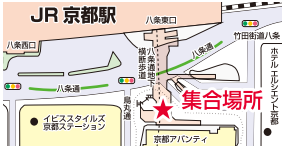

京都・大阪 コース	姫路・三ノ宮 コース	西舞鶴・福知山 コース	和歌山・岸和田・堺東 コース	倉敷・岡山 コース	高松・徳島 コース	松江・米子 コース
5/26 7/14 8/24	6/16 8/4 8/24	6/16	6/16 8/4	5/26 8/4	7/14	7/14
JR 京都駅	JR 姫路駅	JR 西舞鶴駅	JR 和歌山駅	JR 倉敷駅	JR 高松駅	JR 松江駅
出 7:10 帰 18:50	出 7:10 帰 18:50	出 8:10 帰 19:10	出 7:40 帰 19:40	出 7:10 帰 20:10	出 6:40 帰 20:40	出 6:40 帰 20:40
JR 大阪駅	JR 三ノ宮駅	JR 福知山駅	南海岸和田駅	JR 岡山駅	JR 徳島駅	JR 米子駅
出 8:30 帰 17:30	出 8:30 帰 17:30	出 9:00 帰 18:20	出 8:50 帰 18:30	出 8:10 帰 19:10	出 8:10 帰 19:10	出 7:20 帰 20:00
伊丹学舎	伊丹学舎	伊丹学舎	伊丹学舎	伊丹学舎	伊丹学舎	伊丹学舎
着 9:10 出 16:50	着 9:10 出 16:50	着 10:30 出 16:50	着 10:30 出 16:50	着 10:30 出 16:50	着 10:30 出 16:50	着 10:30 出 16:50

参加者全員申込必須!

体験入学申込み

送迎バス利用者は申込必須!

無料送迎バス申込み

無料送迎バス 集合場所

オープンキャンパス de 体験入学

京都・大阪コース

運行日 **5/26 7/14 8/24**

JR 京都駅

八条口 京都アンティ前 (ドン・キホーテ看板下)

集合 7:00 出発 7:10 帰着 18:50

JR 大阪駅

桜橋口 大阪モード学園前

集合 8:20 出発 8:30 帰着 17:30

姫路・三ノ宮コース

運行日 **6/16 8/4 8/24**

JR 姫路駅

南口 バスロータリー 観光バス乗降場

集合 7:00 出発 7:10 帰着 18:50

JR 三ノ宮駅

東口 ラウンドワン前

集合 8:20 出発 8:30 帰着 17:30

西舞鶴・福知山コース

運行日 **6/16**