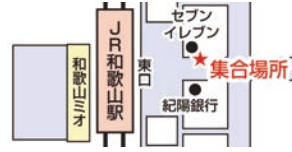

JR 姫路駅

南口 バスロータリー 観光バス乗降場

集合 7:00 出発 7:10 帰着 18:50

JR 三ノ宮駅

東口 ラウンドワン前

集合 8:20 出発 8:30 帰着 17:30

西舞鶴・福知山コース

運行日 **6/16**

JR 西舞鶴駅

西口 バスロータリー

集合 8:00 出発 8:10 帰着 19:10

JR 福知山駅

南口 バス乗り場

集合 8:50 出発 9:00 帰着 18:20

和歌山・岸和田・堺東コース

運行日 **6/16 8/4**

JR 和歌山駅

東口 セブンイレブン前

集合 7:30 出発 7:40 帰着 19:40

南海岸和田駅

第一セミビル前

集合 8:40 出発 8:50 帰着 18:30

倉敷・岡山コース

運行日 **5/26 8/4**

JR 倉敷駅

南口 くらしきシティプラザ西ビル(1Fみずほ銀行)横バス乗降所

集合 7:00 出発 7:10 帰着 20:10

JR 岡山駅

東口 岡山市営駅南駐車場

集合 8:00 出発 8:10 帰着 19:10

南海堺東駅

瓦町公園前 (西出口より徒歩約5分)