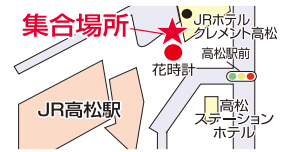

JR 和歌山駅

東口 セブンイレブン前

集合 7:30 出発 7:40 帰着 19:40

南海岸和田駅

第一セミビル前

集合 8:40 出発 8:50 帰着 18:30

倉敷・岡山コース

運行日 **5/26 8/4**

JR 倉敷駅

南口 くらしきシティプラザ西ビル(1Fみずほ銀行)横バス乗降所

集合 7:00 出発 7:10 帰着 20:10

JR 岡山駅

東口 岡山市営駅南駐車場

集合 8:00 出発 8:10 帰着 19:10

南海堺東駅

瓦町公園前 (西出口より徒歩約5分)

集合 9:30 出発 9:40 帰着 17:40

高松・徳島コース

運行日 **7/14**

JR 高松駅

駅前バスロータリー15番のりば

集合 6:30 出発 6:40 帰着 20:40

JR 徳島駅

サンルートホテル横 ファミリーマート前