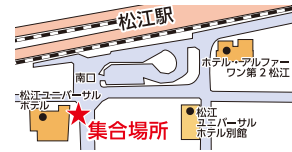

JR 和歌山駅

東口 セブンイレブン前

集合 7:30 出発 7:40 帰着 19:40

南海岸和田駅

第一セミビル前

集合 8:40 出発 8:50 帰着 18:30

倉敷・岡山コース

運行日 **5/26 8/4**

JR 倉敷駅

南口 くらしきシティプラザ西ビル(1Fみずほ銀行)横バス乗降所

集合 7:00 出発 7:10 帰着 20:10

JR 岡山駅

東口 岡山市営駅南駐車場

集合 8:00 出発 8:10 帰着 19:10

南海堺東駅

瓦町公園前 (西出口より徒歩約5分)

集合 9:30 出発 9:40 帰着 17:40

高松・徳島コース

運行日 **7/14**

JR 高松駅

駅前バスロータリー15番のりば

集合 6:30 出発 6:40 帰着 20:40

JR 徳島駅

サンルートホテル横 ファミリーマート前

集合 8:00 出発 8:10 帰着 19:10

松江・米子コース

運行日 **7/14**

JR 松江駅

南口 ユニバーサルホテル前

集合 6:30 出発 6:40 帰着 20:40

JR 米子駅

だんだん広場前